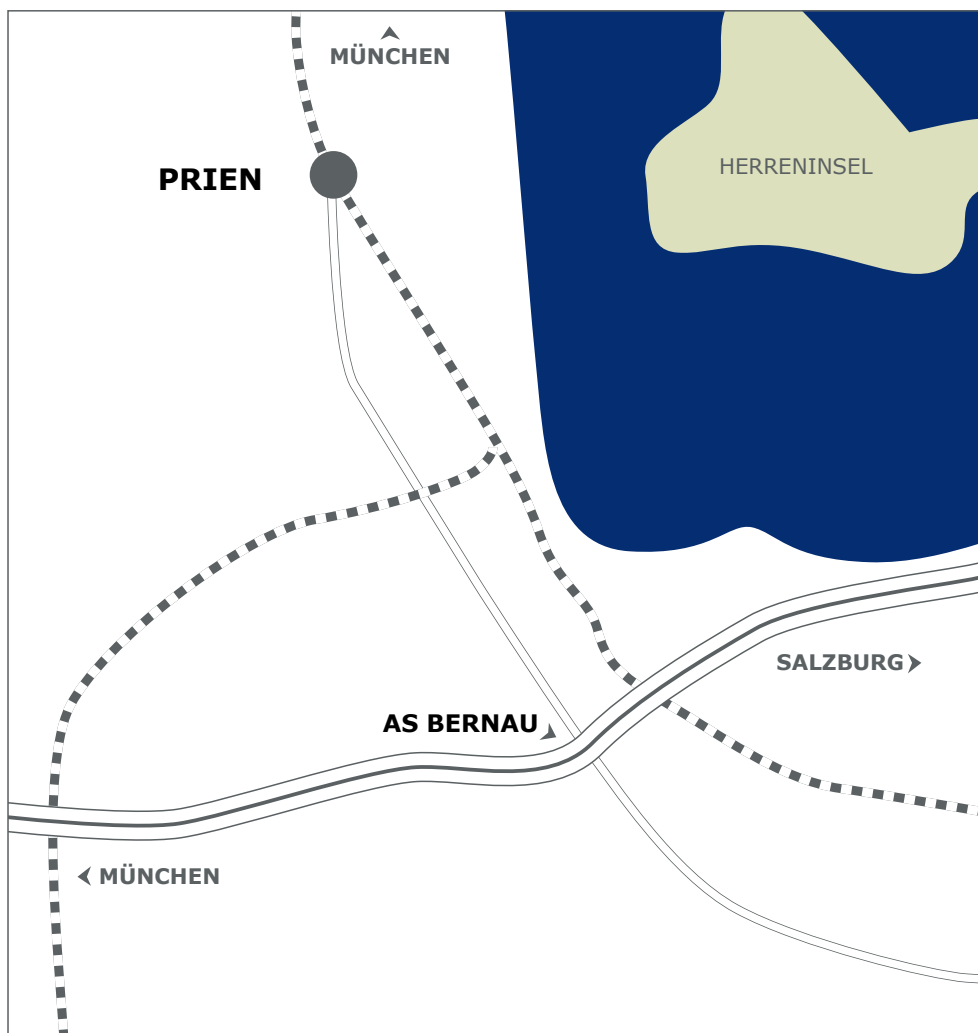

Anfahrtsskizzen

Anfahrt mit dem PKW

Über München führt die Salzburger Autobahn A 8 nur wenige Kilometer an Prien vorbei. Sie nehmen die Ausfahrt Bernau Richtung Prien, fahren am Kreisel geradeaus, im Ortszentrum fahren Sie an der großen Kreuzung rechts. Nun wieder gerade aus, unter der Bahnunterführung durch und am nächsten Kreisel fahren Sie wieder geradeaus. Auf der linken Seite befindet sich nun ein großes gelbes Gebäude. Sie fahren auf der rechten Seite des Hauses auf den Parkplatz der sixData GmbH.

Anfahrt mit dem ÖPNV

Kunden die lieber die öffentlichen Verkehrsmittel zur Fahrt in den Urlaub benutzen, steigen am Ferienzielbahnhof Prien aus dem IC oder IR. Die Abholung wird durch sixData GmbH sichergestellt.

Wer das Flugzeug zur Anreise bevorzugt, für den sind die Flugplätze Salzburg (65km) und München (120km) bequem über die Autobahn erreichbar.