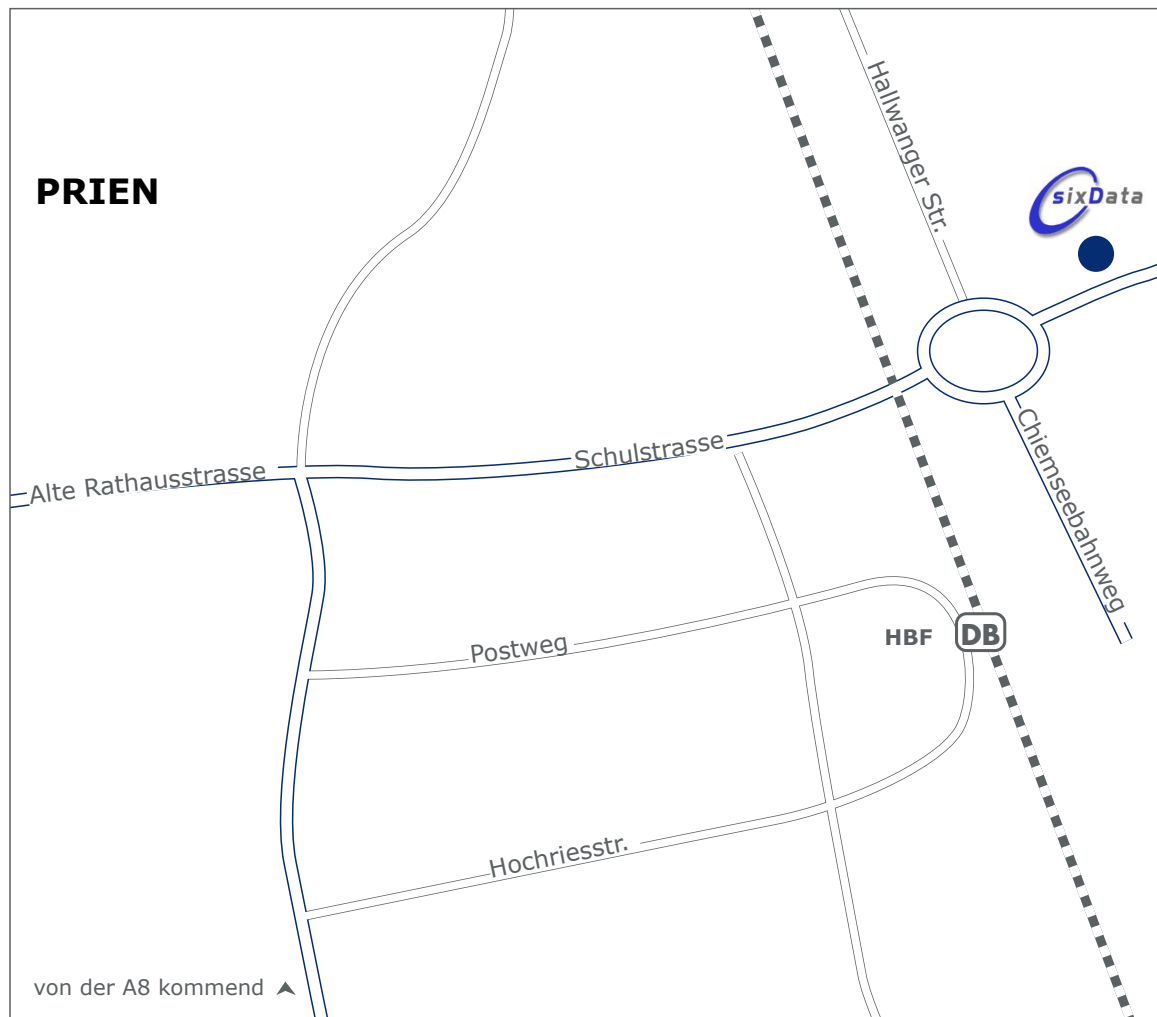

Anfahrtsskizzen

Anfahrt mit dem PKW

Über München führt die Salzburger Autobahn A 8 nur wenige Kilometer an Prien vorbei. Sie nehmen die Ausfahrt Bernau Richtung Prien, fahren am Kreisel geradeaus, im Ortszentrum fahren Sie an der großen Kreuzung rechts. Nun wieder gerade aus, unter der Bahnunterführung durch und am nächsten Kreisel fahren Sie wieder geradeaus. Auf der linken Seite befindet sich nun ein großes gelbes Gebäude. Sie fahren auf der rechten Seite des Hauses auf den Parkplatz der sixData GmbH.

Anfahrt mit dem ÖPNV

Kunden die lieber die öffentlichen Verkehrsmittel zur Fahrt in den Urlaub benutzen, steigen am Ferienzielbahnhof Prien aus dem IC oder IR. Die Abholung wird durch sixData GmbH sichergestellt.

Wer das Flugzeug zur Anreise bevorzugt, für den sind die Flugplätze Salzburg (65km) und München (120km) bequem über die Autobahn erreichbar.